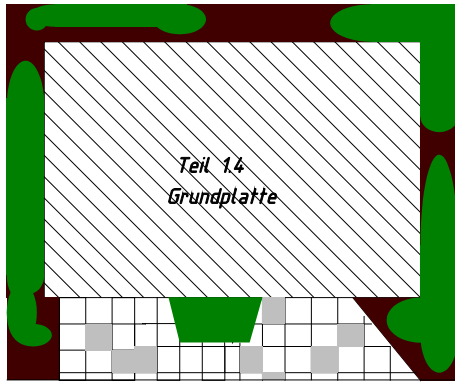

Schrankenposten 61

Strecke Würzburg - Nürnberg

Maßstab 1:120, Spur TT

(C) Ralf Göhre
Magdeburg

Posten 29 a Muhr am See