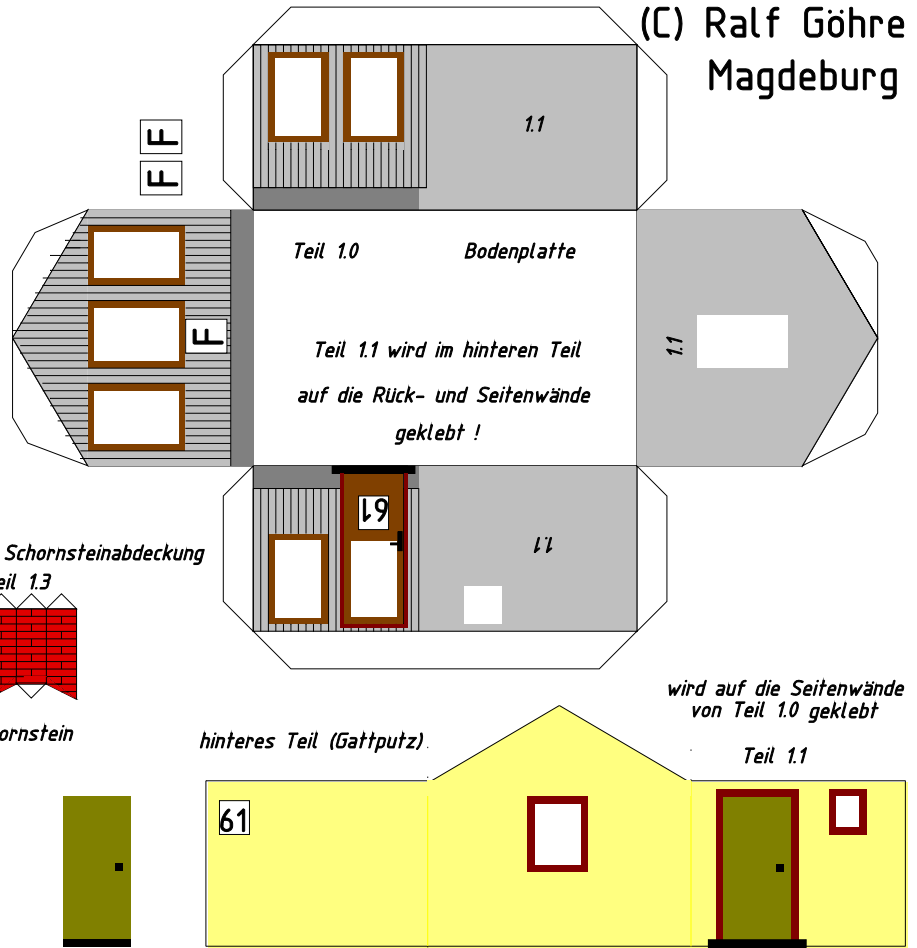

Schrankenposten 61

Strecke Würzburg - Nürnberg

Maßstab 1:120, Spur TT

(C) Ralf Göhre
Magdeburg

Posten 29 a Muhr am See